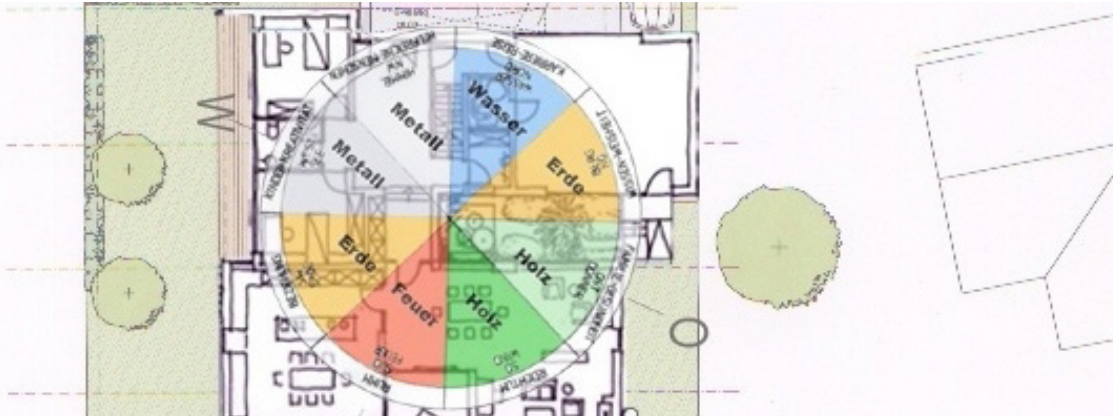

EINFAMILIENWOHNHAUS, KASSEL

Feng-Shui Hausberatung

Ausgangssituation

Die Familie zog mich zur Vertiefung des Entwurfskonzeptes nach Feng-Shui Kriterien zum planenden Architekturbüro Ohlmeier Architekten hinzu. Die Mitte des Hauses liegt im Außenbereich zwischen Wohnen und Garage. Um sie zu integrieren, wird der Innenhof durch ein quadratisches Wasserbecken oder eine besondere Steinsetzung vergrößert und dadurch aufgewertet.

Umsetzung KRAFTRAUM

Themen der Beratung waren die „Mitte“, der Eingangsbereich außen und innen und die Wertigkeit der Räume.