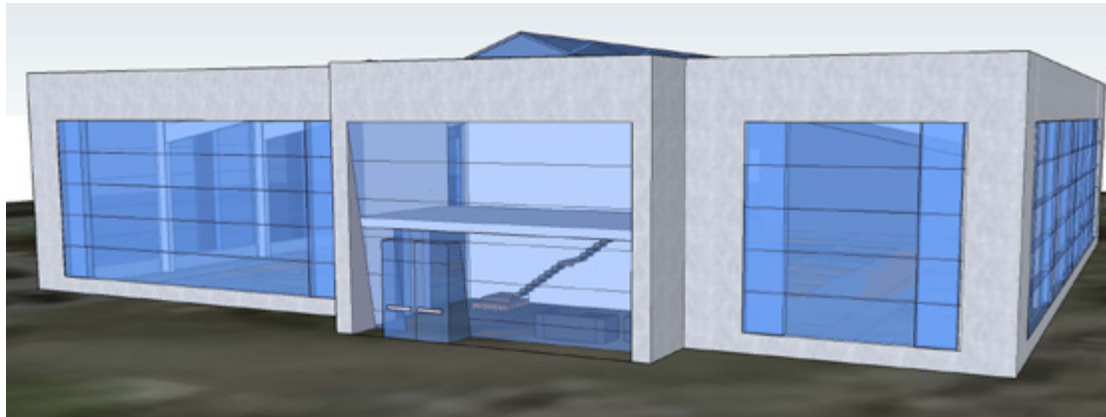

TEBIT GMBH, MEINERZHAGEN
NEUBAU EINER MASCHINENHALLE FÜR PRÄZISIONSTECHNIK
Entwurfsplanung

_ EG